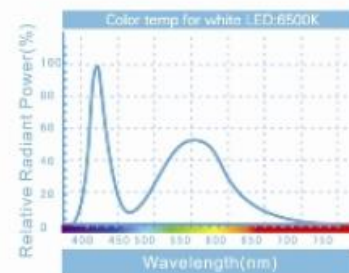

Deutschland – Österreich – Schweiz